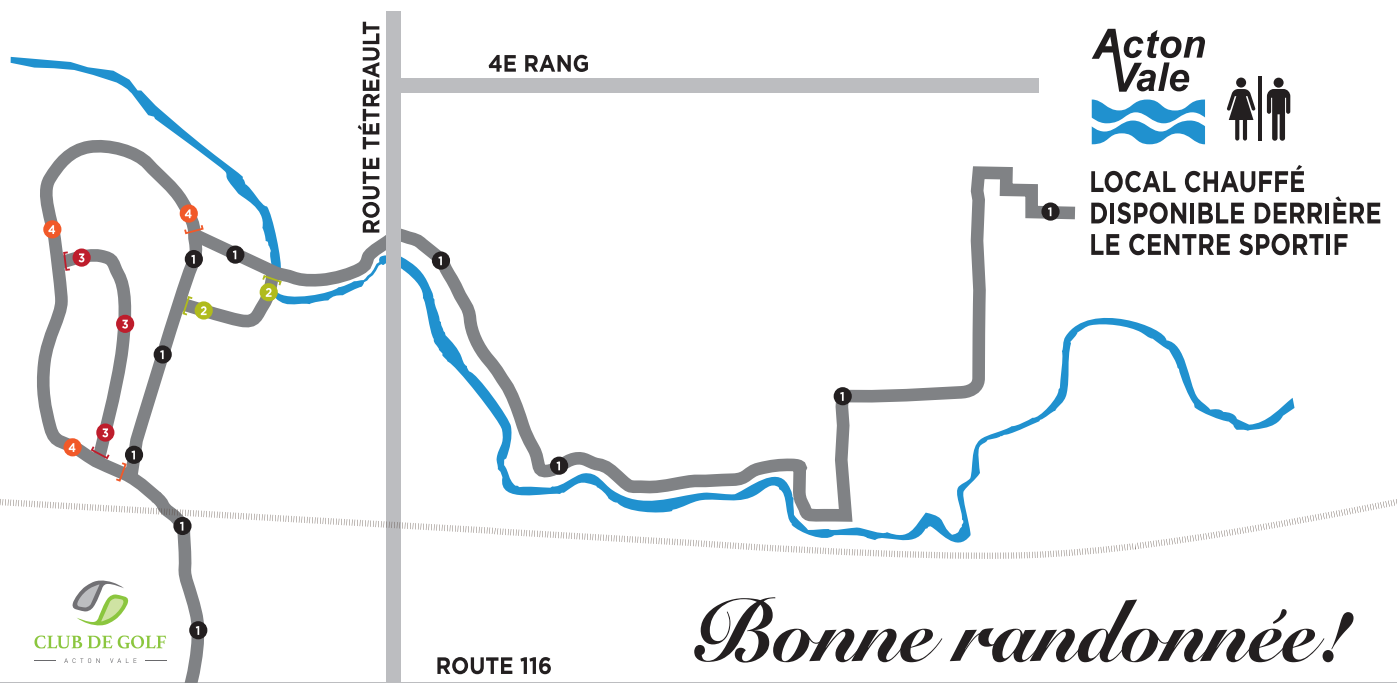

SENTIERS DE SKI DE FOND

Bienvenue

- 1** Le Relais 3,9 km
- 2** La courte 0,2 km
- 3** Le Boisé 0,6 km
- 4** La tournée 1,8 km

Bonne randonnée!